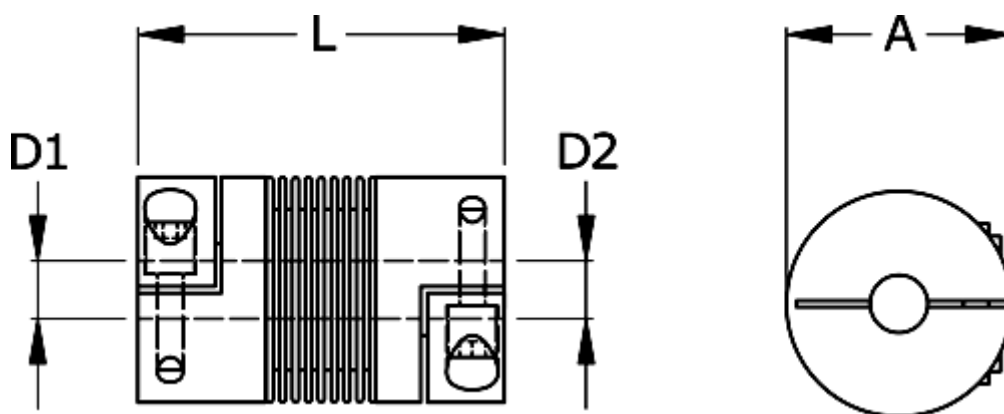

Varenummer: 3330200200320614  
Beskrivelse: Metalbælgkobling type 2 str.20  
Længde 32 mm, boring 6/14 mm

## Mål

A	= 25
D1	= 6
D2	= 14
L	= 32
Nom. moment NM (Tkn)	= 2